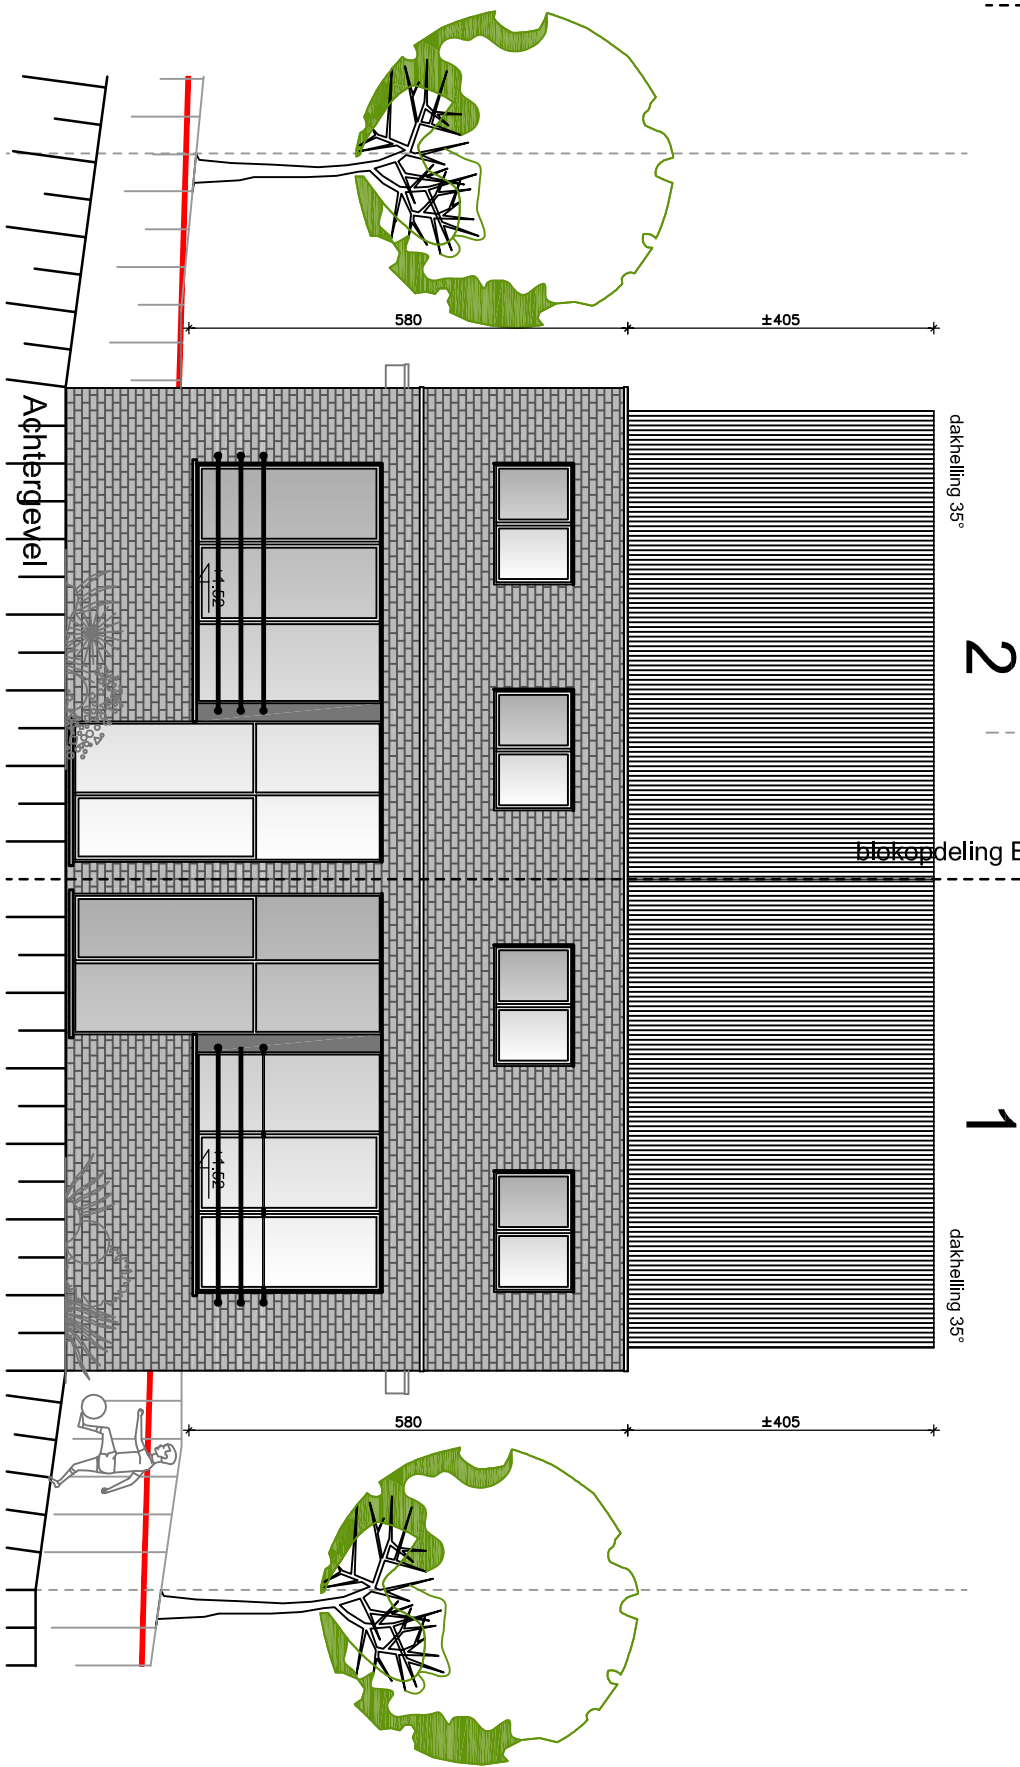

Dit ontwerp is voorwerp tot nieuwe bouwaanvraag

OPDRACHTGEVERS :

MARCANTE BVBA

vertegenw. door dhr. De Prest Marc

01/06/2011

1

2

2

1

- materialen**
1. gevels : baksteen metselwerk, kleur : beige - bruin genuanceerd
 2. gevels : houten latwerk
 3. dakbedekking : dakpannen, kleur : antraciet
 4. schrijnwerk : in pvc, kleur : grijs, met hoogrendementsbeglazing
 5. dorpels : in blauwe harsteen
 6. goten : in zink