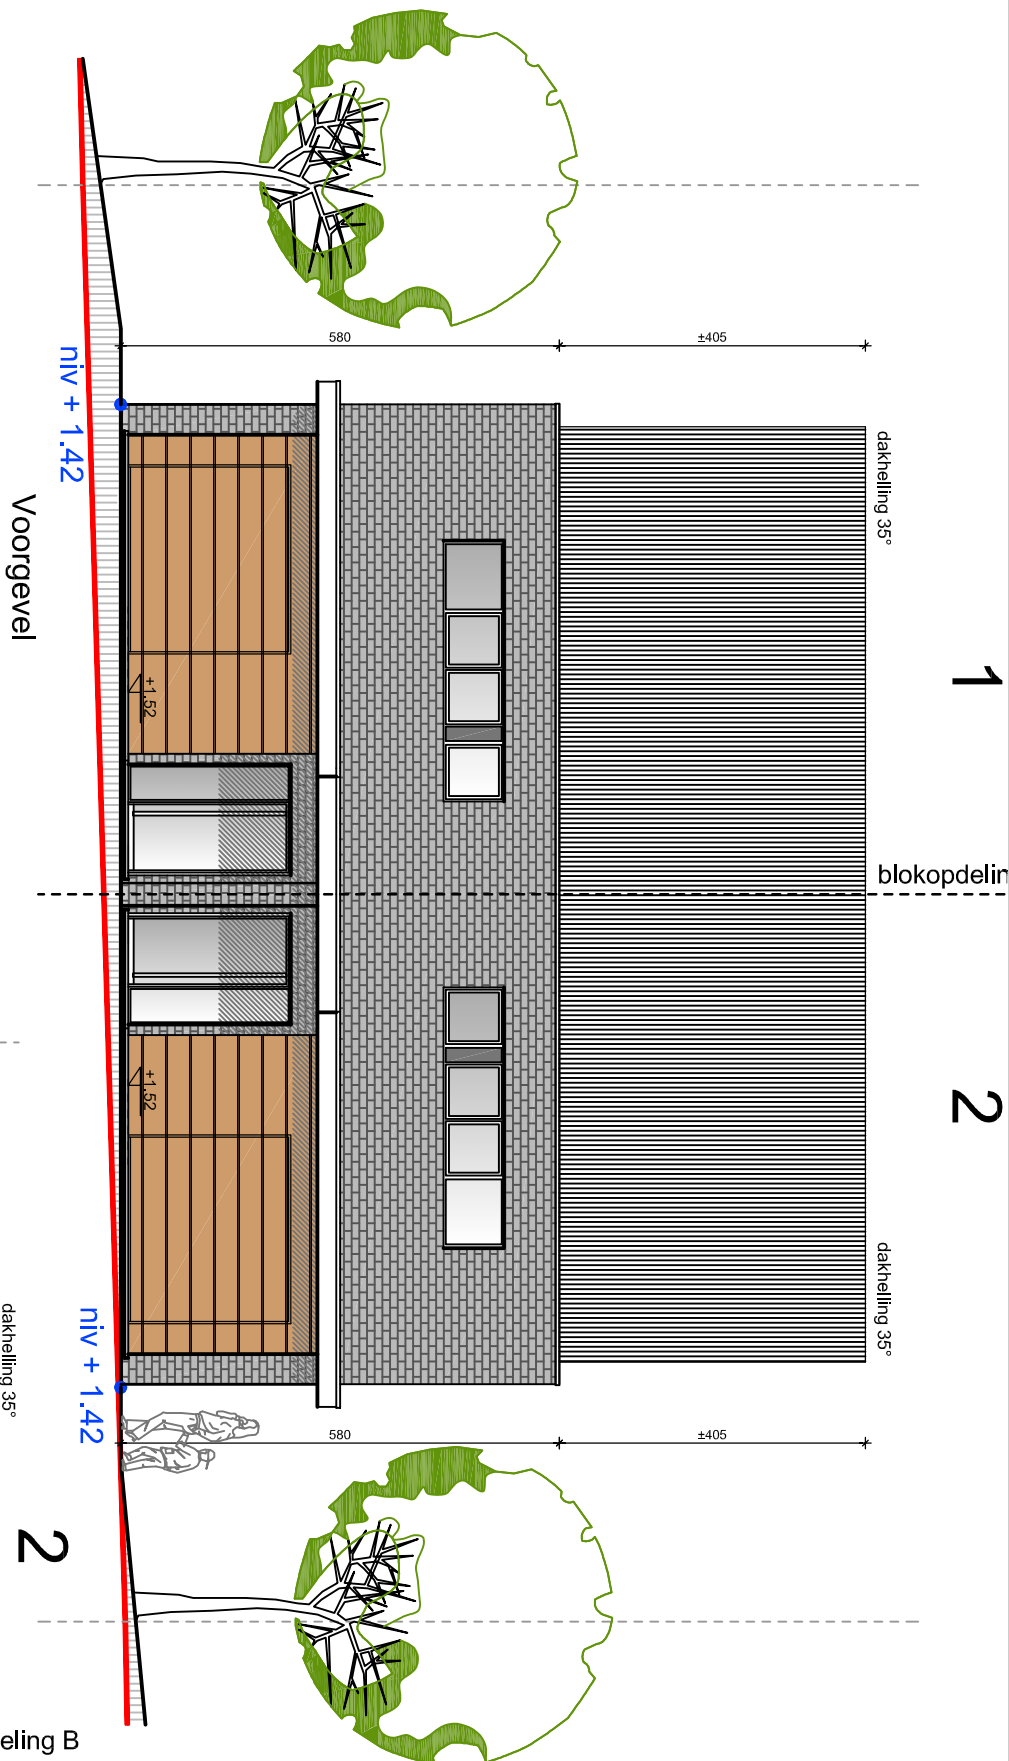

Dit ontwerp is voorwerp tot nieuwe bouwaanvraag

OPDRACHTGEVERS :

MARCANTE BVBA

vertegenw. door dhr. De Prest Marc

01/06/2011

1

2

2

1

- materialen**
1. gevels : baksteen metselwerk, kleur : beige - bruin genuanceerd
 2. gevels : houten latwerk
 3. dakbedekking : dakpannen, kleur : antraciet
 4. schrijnwerk : in pvc, kleur : grijs, met hoogrendementsbeglazing
 5. dorpels : in blauwe harsteen
 6. goten : in zink