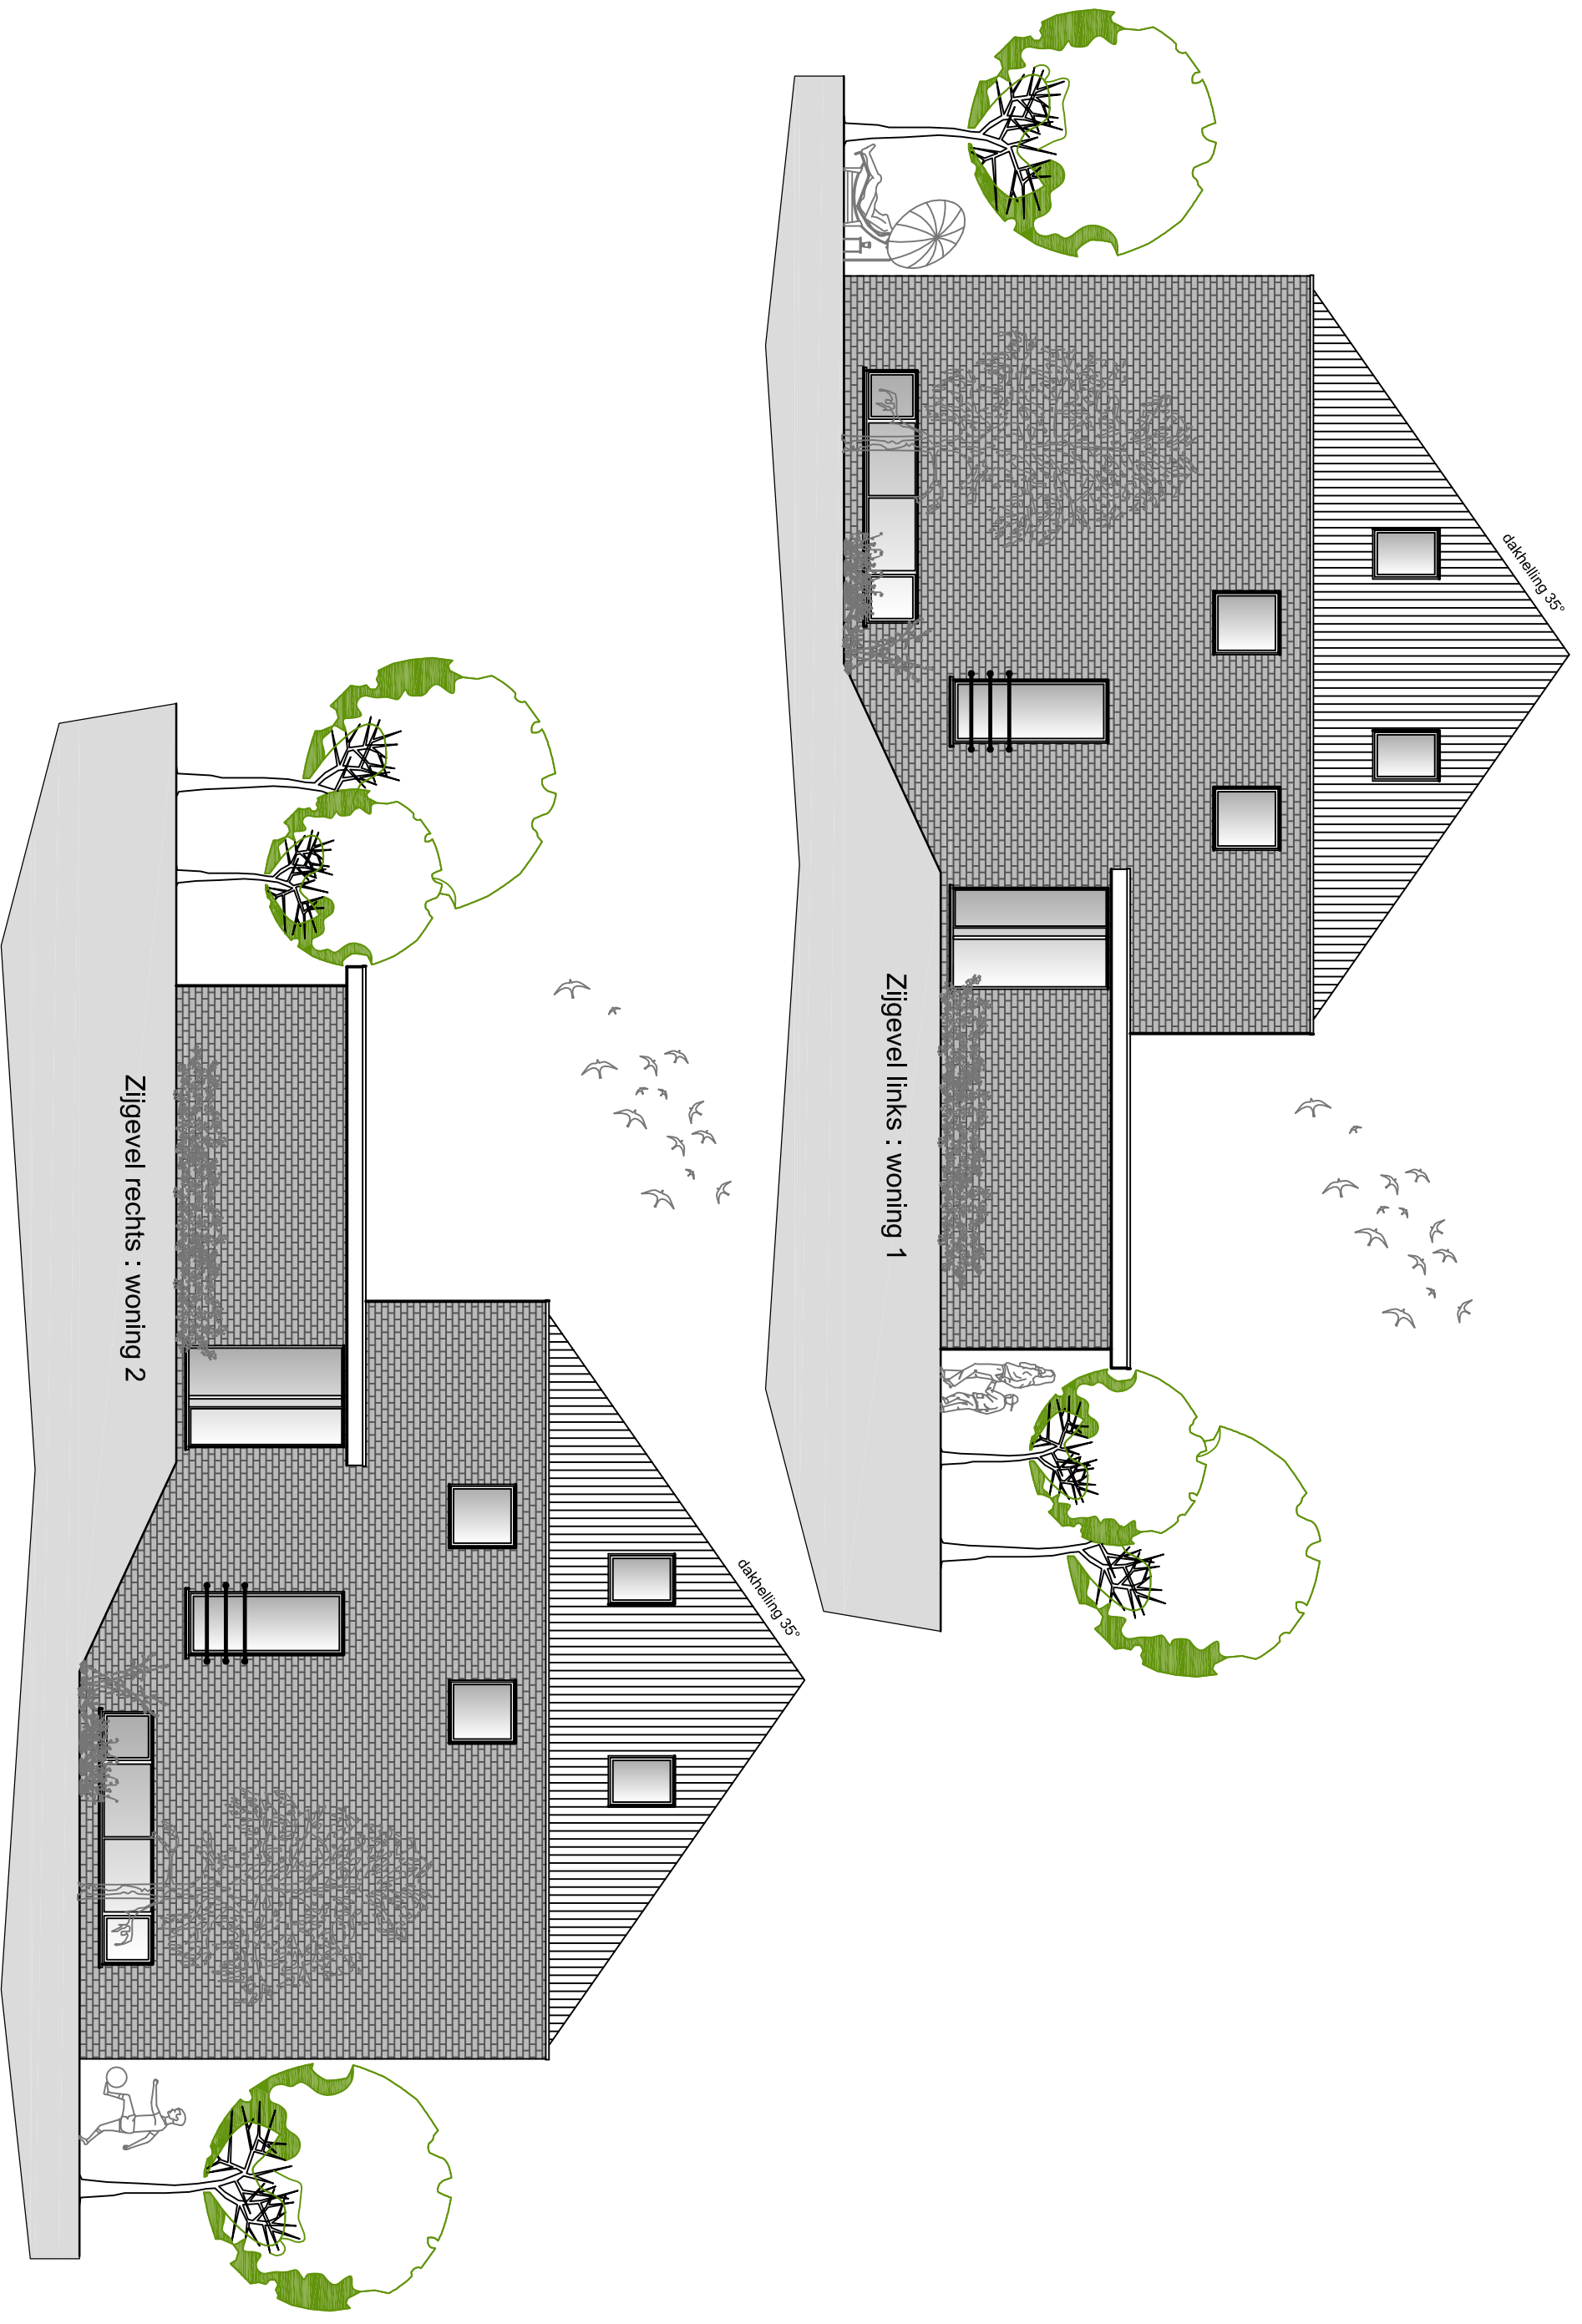

Dit ontwerp is voorwerp tot nieuwe bouwaanvraag

OPDRACHTGEVERS :

MARCANTE BVBA
vertegenw. door dhr. De Prest Marc

01/06/2011